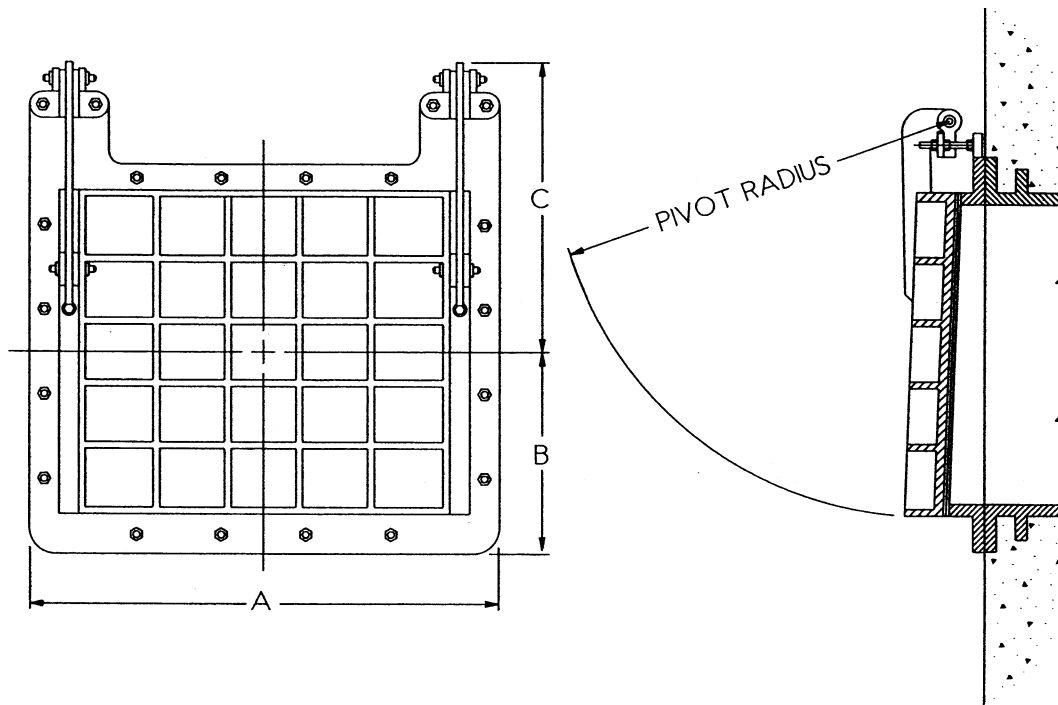

Opening Size Dia. (In.)	Dimensions (In.)			Pivot Radius (In.)
	A	B	C	
30	38.75	19.50	23.25	38.50
36	46.00	23.00	27.50	45.50
42	53.00	26.50	32.50	53.50
48	59.50	29.75	37.75	61.75
54	66.25	33.25	39.75	67.25
60	73.00	36.50	46.00	76.00
66	80.00	40.00	50.00	83.00
72	86.50	43.25	54.25	90.00
78	93.50	46.75	58.25	97.00
84	100.00	50.00	62.25	104.25
90	106.50	53.25	65.50	111.25
96	114.00	51.00	69.00	117.25

Figure 6-3
Heavy-Duty Flap Gate (Model 50)

Model 50 Square and Rectangular Openings for Heads to 50 Ft

Opening Dia. (In.)	Dimensions (In.)			Pivot Radius (In.)
	A	B	C	
12 x 12	18.00	9.00	11.25	18.25
18 x 18	25.00	12.50	15.75	25.00
24 x 24	32.00	15.00	19.25	31.25
30 x 18	37.00	12.50	15.75	25.00
30 x 30	40.50	18.75	25.75	40.25
36 x 24	44.00	16.00	21.00	31.25
36 x 36	44.00	22.00	27.50	45.25
42 x 30	52.00	19.25	23.25	38.25
42 x 42	52.00	25.00	32.50	53.25
48 x 24	56.00	16.00	19.00	29.25
48 x 36	56.00	22.00	27.50	46.50
48 x 48	58.00	29.00	37.75	61.75
54 x 36	63.00	22.50	27.50	47.50
54 x 54	64.00	32.00	39.75	66.75
60 x 30	68.00	19.00	24.25	39.75

Opening Dia. (In.)	Dimensions (In.)			Pivot Radius (In.)
	A	B	C	
60 x 36	70.00	23.00	29.00	48.75
60 x 48	70.00	29.00	37.75	61.75
60 x 60	70.00	35.00	45.75	75.75
66 x 42	76.00	26.00	32.75	53.50
66 x 66	76.00	38.00	52.00	85.00
72 x 48	82.00	29.00	37.75	61.75
72 x 60	82.00	35.00	45.75	75.75
72 x 72	82.00	41.00	54.75	90.50
84 x 60	94.00	35.00	46.00	75.75
84 x 84	94.00	47.00	62.25	104.00
96 x 60	108.00	36.00	46.00	76.00
96 x 84	108.00	48.00	62.50	104.00
96 x 96	108.00	54.00	69.00	117.00
108 x 108	120.00	60.00	76.00	138.00
120 x 120	132.00	60.00	81.00	149.00