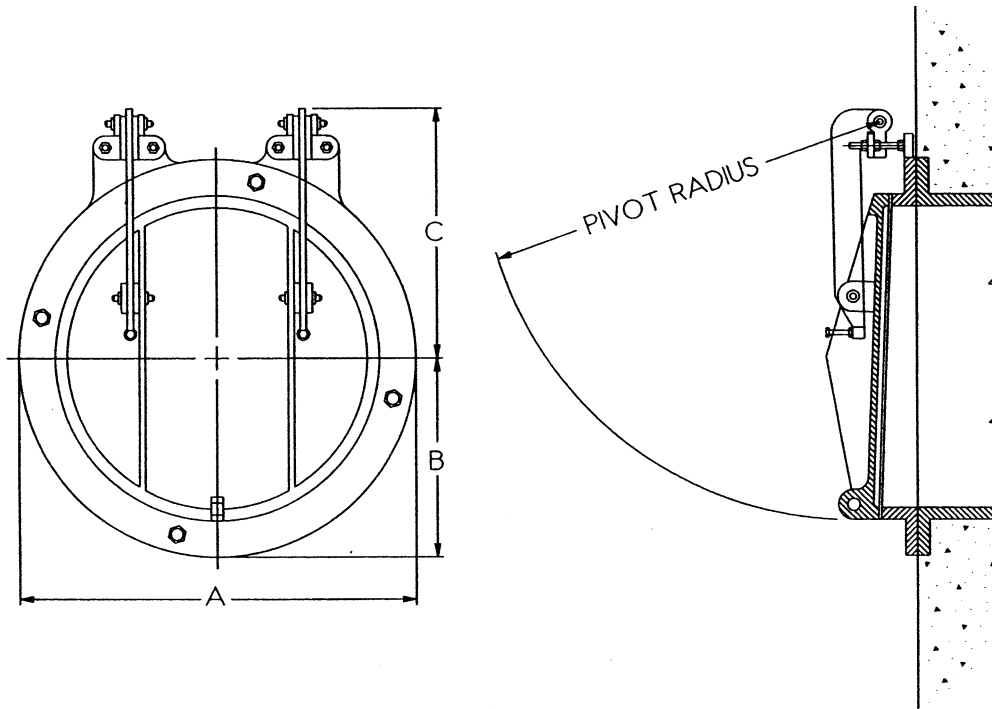

Dimensional Data

Figure 6-2
Heavy-Duty Flap Gate (Model 50C)

Model 50C Round Opening for Heads to 50 Ft

Opening Size Dia. (In.)	Dimensions (In.)			Pivot Radius (In.)
	A	B	C	
6	11.00	5.50	8.25	11.75
8	13.50	6.75	9.50	14.00
10	16.00	8.00	9.75	15.25
12	19.00	9.50	10.25	16.75
14	21.00	10.50	12.50	19.75
15	22.25	11.25	12.50	20.31
16	23.50	11.75	13.00	21.25
18	24.75	12.50	15.75	25.00
20	27.50	13.75	16.25	26.25
21	28.00	14.00	16.50	27.38
24	32.00	16.00	19.25	31.25
27	34.00	17.00	21.25	35.50

Opening Size Dia. (In.)	Dimensions (In.)			Pivot Radius (In.)
	A	B	C	
30	38.75	19.50	23.25	38.50
36	46.00	23.00	27.50	45.50
42	53.00	26.50	32.50	53.50
48	59.50	29.75	37.75	61.75
54	66.25	33.25	39.75	67.25
60	73.00	36.50	46.00	76.00
66	80.00	40.00	50.00	83.00
72	86.50	43.25	54.25	90.00
78	93.50	46.75	58.25	97.00
84	100.00	50.00	62.25	104.25
90	106.50	53.25	65.50	111.25
96	114.00	51.00	69.00	117.25

Opening Dia. (In.)	Dimensions (In.)			Pivot Radius (In.)
	A	B	C	
60 x 36	70.00	23.00	29.00	48.75
60 x 48	70.00	29.00	37.75	61.75
60 x 60	70.00	35.00	45.75	75.75
66 x 42	76.00	26.00	32.75	53.50
66 x 66	76.00	38.00	52.00	85.00
72 x 48	82.00	29.00	37.75	61.75
72 x 60	82.00	35.00	45.75	75.75
72 x 72	82.00	41.00	54.75	90.50
84 x 60	94.00	35.00	46.00	75.75
84 x 84	94.00	47.00	62.25	104.00
96 x 60	108.00	36.00	46.00	76.00
96 x 84	108.00	48.00	62.50	104.00
96 x 96	108.00	54.00	69.00	117.00
108 x 108	120.00	60.00	76.00	138.00
120 x 120	132.00	60.00	81.00	149.00